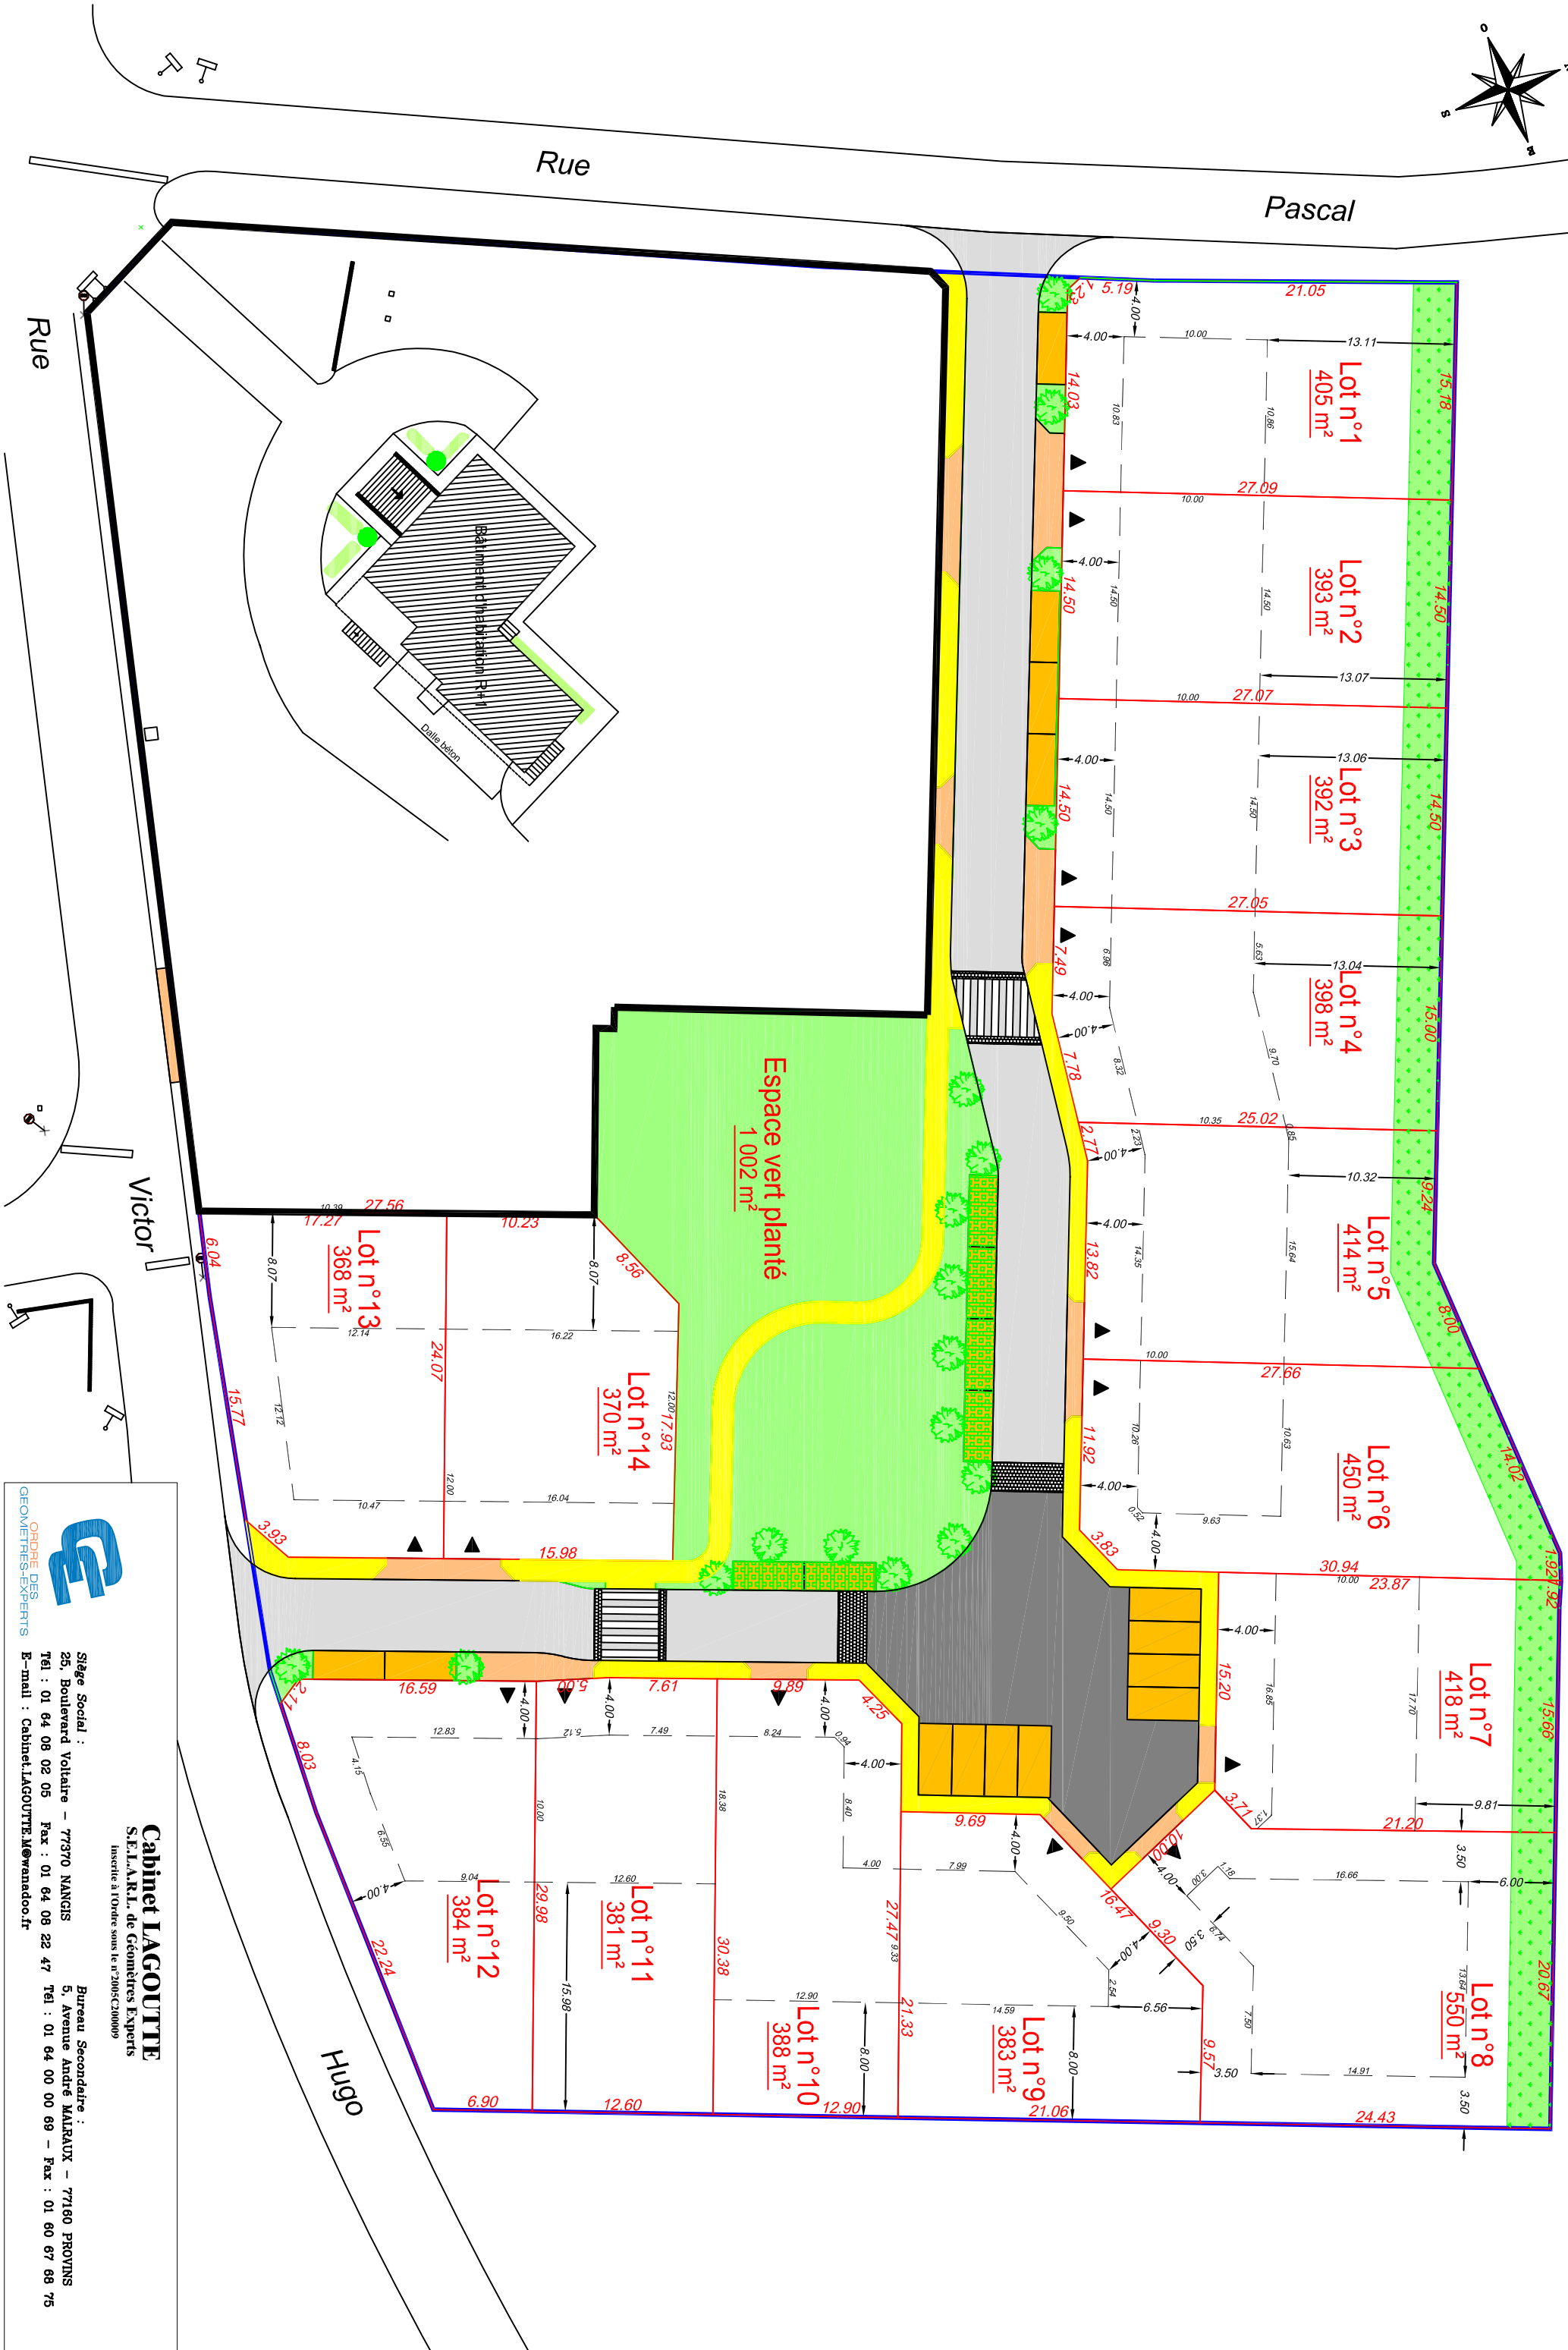

FONTENAY TRESIGNY LOTISSEMENT LES GRAVIERES 14 LOTS

Cabinet LAGOUTTE
 S.E.I.A.R.L. de Géomètres Experts
 Inscrire à l'Ordre sous le n°2005C200009

ORDRE DES GEOMETRES-EXPERTS

Siège Social :
 25, Boulevard Voltaire - 77370 NANGIS
 Tél : 01 64 08 02 05 Fax : 01 64 08 22 47
 E-mail : Cabinet.LAGOUTTE@wanadoo.fr